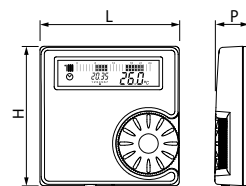

CHRONORIELLO 7D

TERMORIELLO DGT