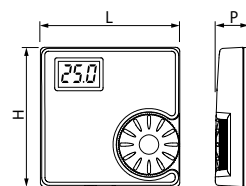

- I ChronoRiello sono cronotermostati digitali per la programmazione della temperatura sia giornaliera sia settimanale, in riscaldamento e consentono un'ottimale gestione dell'impianto

Denominazione commerciale	H mm	L mm	P mm
TERMORIELLO DGT	86	86	20
TERMORIELLO DGT WIRELESS	86	86	20
CHRONORIELLO 7D	86	86	20
CHRONORIELLO 7D WIRELESS	86	86	20

TERMORIELLO DGT

Termostato ambiente con display digitale.

TERMORIELLO DGT WIRELESS

Termostato ambiente con display digitale in radio frequenza.

CHRONORIELLO 7D

Cronotermostato digitale settimanale. Tre livelli di temperatura selezionabile (Comfort-Economy-Antigelo). Programmazione settimanale personalizzata. Funzione Raffrescamento (è necessario per questa funzione installare un relais di separazione esterno). Funzione Party (richiesta di riscaldamento sempre attiva e fasce orarie programmate ignorate). Fascia giornaliera con suddivisione oraria in segmenti di 60 minuti.

CHRONORIELLO 7D WIRELESS

Cronotermostato digitale settimanale display digitale in radio frequenza.

Tre livelli di temperatura selezionabile (Comfort-Economy-Antigelo).

Programmazione settimanale personalizzata. Funzione Party (richiesta di riscaldamento sempre attiva a fasce orarie programmate ignorate). Fascia giornaliera con suddivisione oraria in segmenti di 60 minuti.

- Semplicità d'installazione
- Facilità d'uso
- Manopola selezione temperatura su fronte termostato
- Sonda calibrabile su tutti i modelli
- Batterie di serie su tutti i modelli
- I modelli wireless lavorano in radio frequenza consentendo il collegamento alla caldaia senza l'ausilio di cavi elettrici
- Isteresi accensione/spengimento calibrabile su tutti i modelli.

DATI TECNICI

Denominazione commerciale	Tipo	Codice n.	Prezzo Euro
TERMORIELLO DGT	Termostato	20059640	27,00
TERMORIELLO DGT WIRELESS	Termostato a radio frequenza	20063871	49,00
CHRONORIELLO 7D	Cronotermostato settimanale	20063873	31,00
CHRONORIELLO 7D WIRELESS	Cronotermostato settimanale a radio frequenza	20101747	57,00