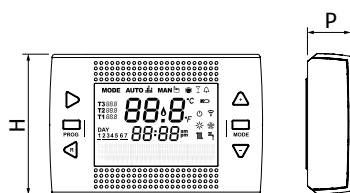

## RiCLOUD

- Controlli ambiente modulanti
- Funzione di interfaccia remota caldaia
- Possibilità di gestione tramite App

Denominazione commerciale	H mm	L mm	P mm
<b>CONTROLLO AMBIENTE RiCLOUD</b>	89	135	30